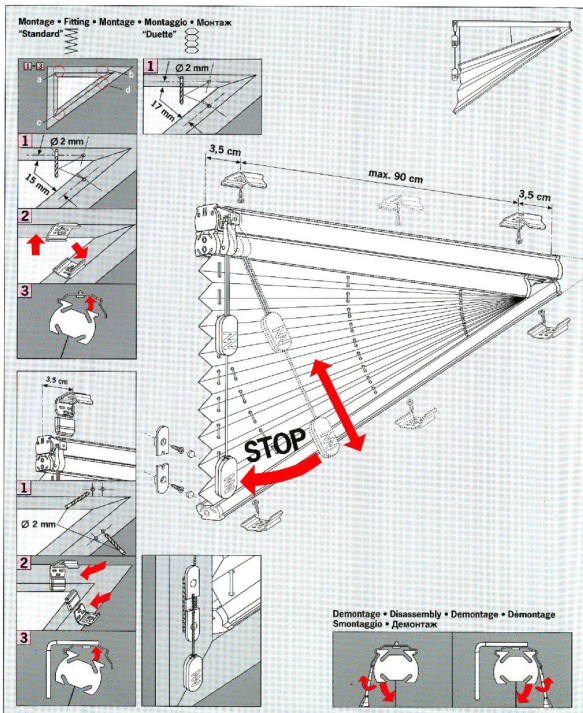

Cosiflor FD Slope 4