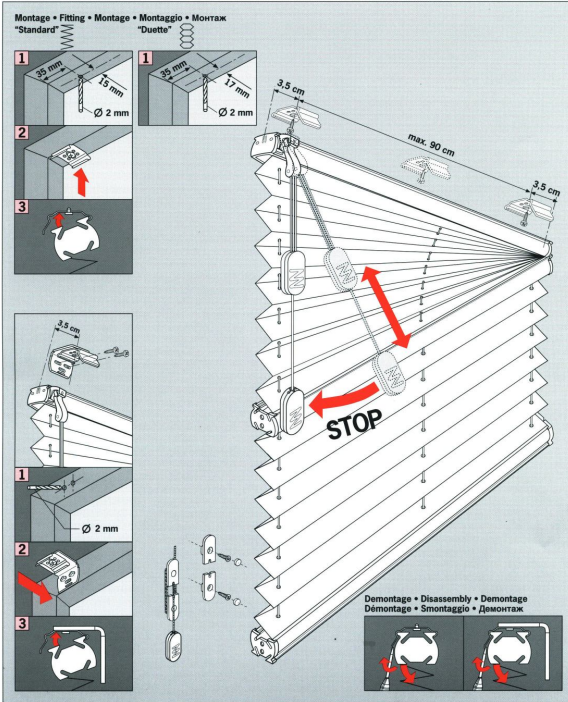

Cosiflor F-Slope 1+2