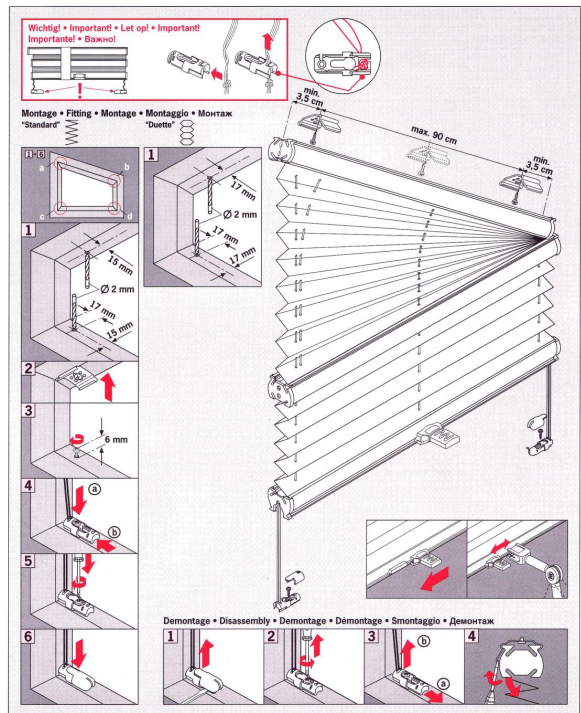

Cosiflor VS 4 Slope