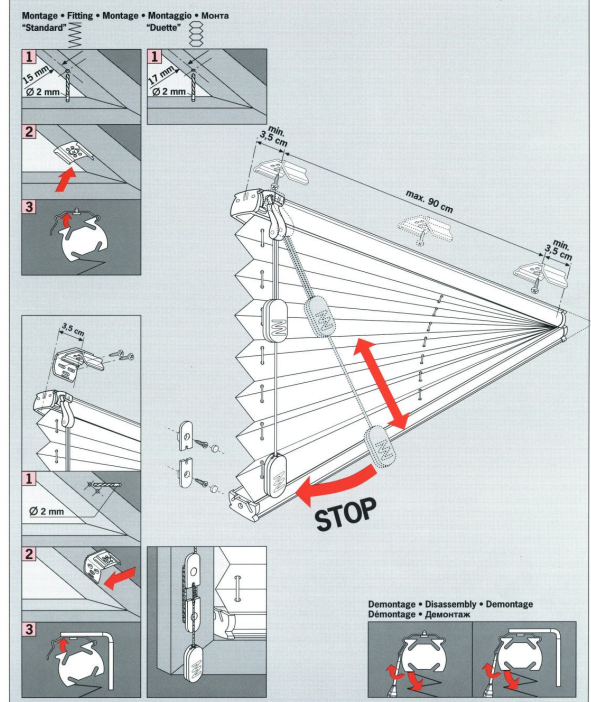

Cosiflor FD Slope 3